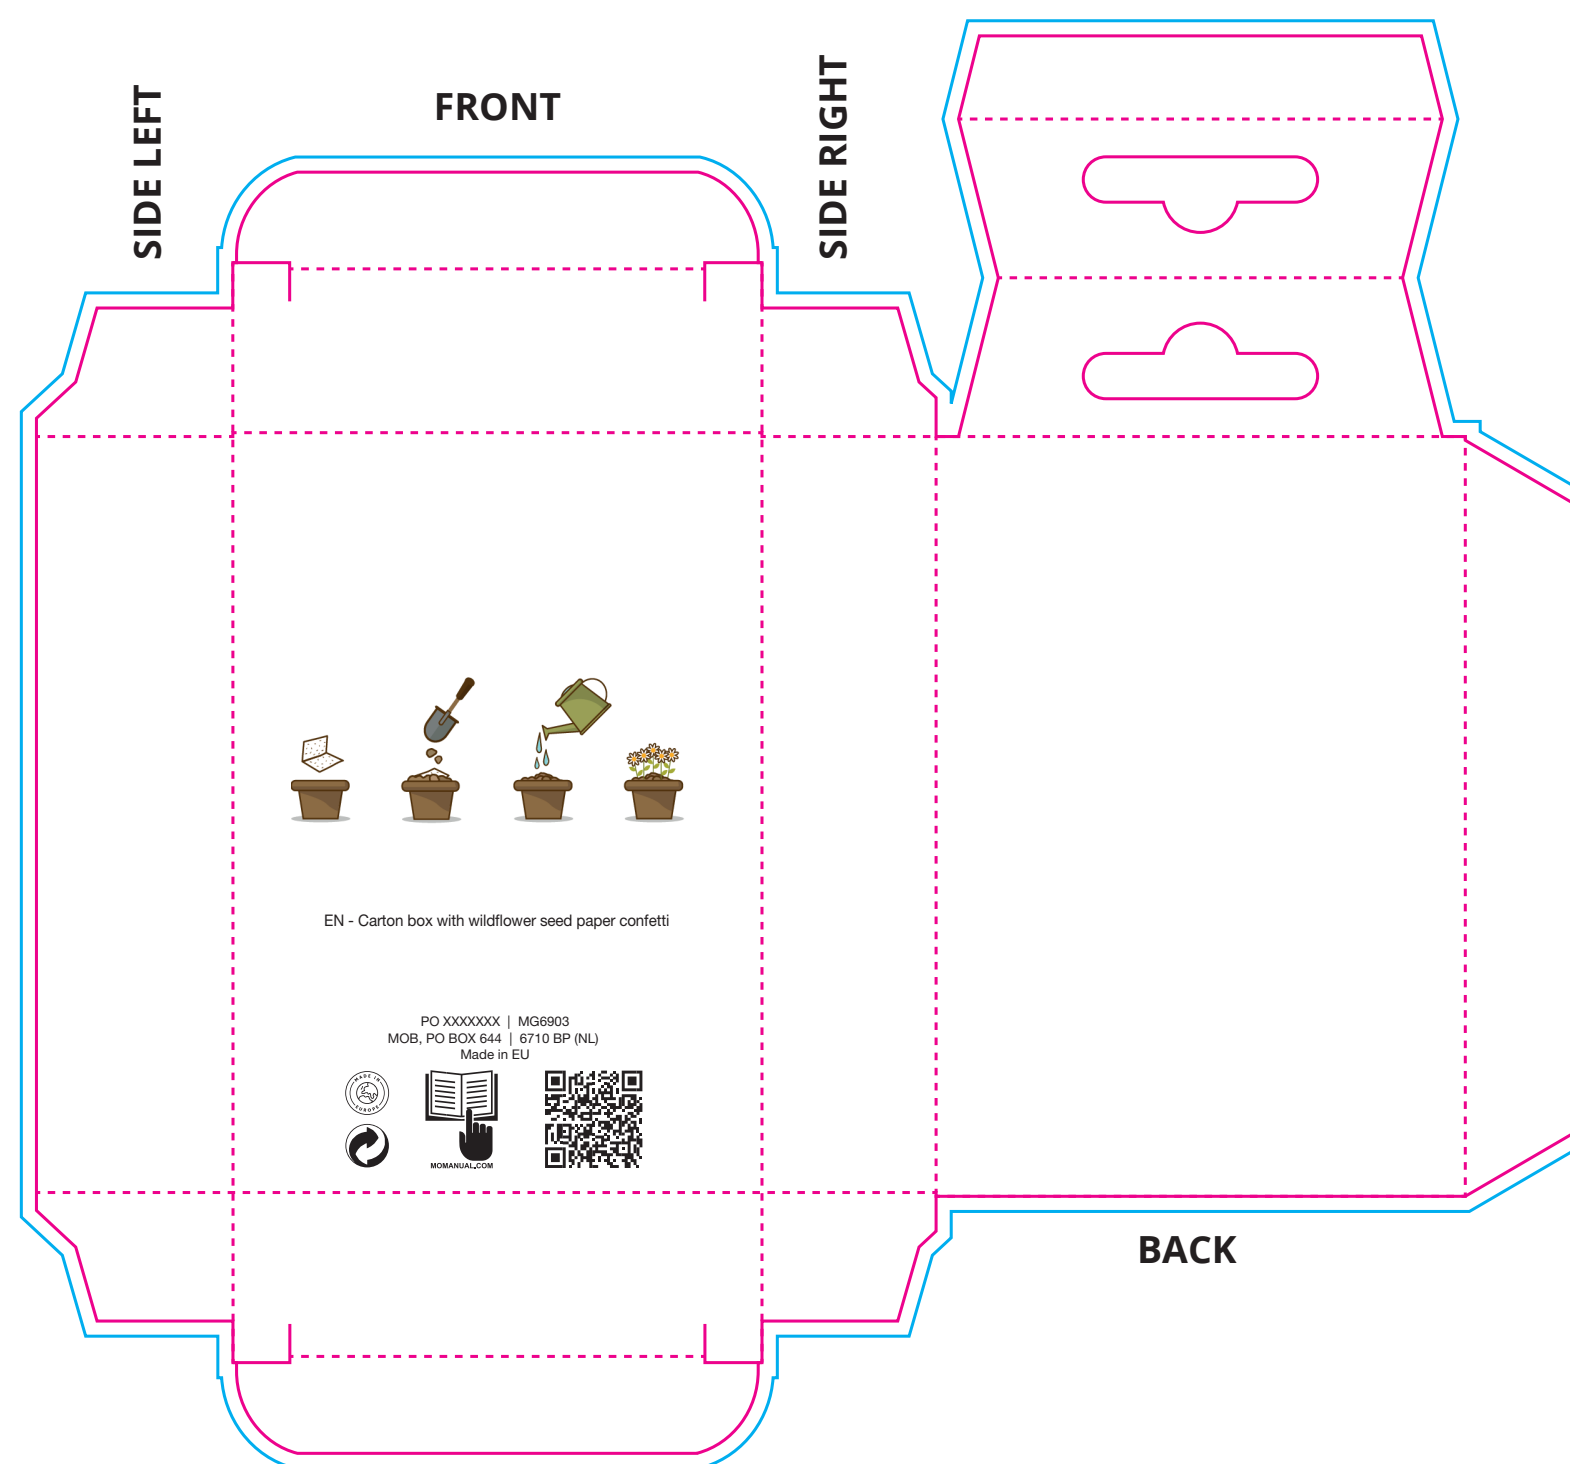

MG6903

BOX WITH SEED PAPER CONFETTI

Box Material: PAPER
Box size: 70 x 20 x 100 mm
Confetti size: 20 mm dia.

SCALE 1:1

CONFETTI COLORS

	BABY BLUE (APPROX. 635 C)		BLUE (APPROX. 293 U)
	BABY PINK (APPROX. 671 C)		RED (APPROX. 185 U)
	LIGHT ORANGE (APPROX. 148 U)		ORANGE (APPROX. 158 U)
	LIGHT YELLOW (APPROX. 600 U)		YELLOW (APPROX. 108U)
	LIGHT GREEN (APPROX. 7478 U)		GREEN (APPROX. 362 U)

CARTON PAPER COLOR

WHITE

OPTIONAL ADDITIONAL INGREDIENT TRANSLATIONS (ENGLISH IS ALWAYS DISPLAYED)

DE - SAATBOMBE MIT SAMEN FÜR ....
FR - KIT DE CULTURE DE GRAINEES EN BOULLE PRESENTÉ DANS UNE BOÎTE EN CARTON. INCLUANT DES GRAINEES DE ...
ES - KIT DE CULTIVO DE SEMILLAS PRESENTADO EN CAJA DE CARTÓN. INCLUYE SEMILLAS DE ....
IT - KIT PER LA COLTIVAZIONE DI SEMI PRESENTATO IN UNA SCATOLA DI CARTONE. INCLUIDE SEMI DI .....

NL - ZAADBOM KWEEKSET GEPRESENTEERD IN KARTONEN DOOS. INCLUSIEF .....

SEEDS NAMES & TRANSLATIONS

BOX DIE CUT

LEGEND:

- FINISHED COMPONENT
- FOLD LINE
- BLEED LINE